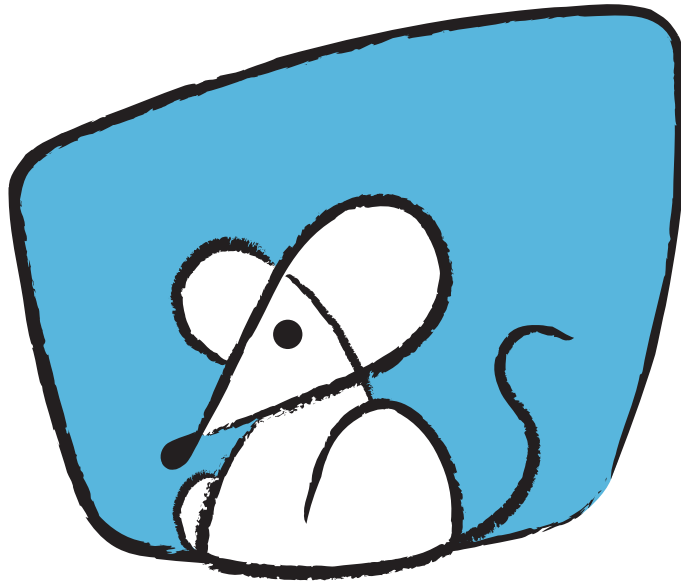

Taille développement

Souris Kiclic

Taille minimale

Souris Kiclic

Logotype

Client : Souris Kiclic
Graphisme : Patrick Becker
Date : 29/04/2008

Noir

Blanc

Bleu Ciel

CMJN : 60% 10% 5% 0%
RVB : 102 184 220
Hex : #66B8DC