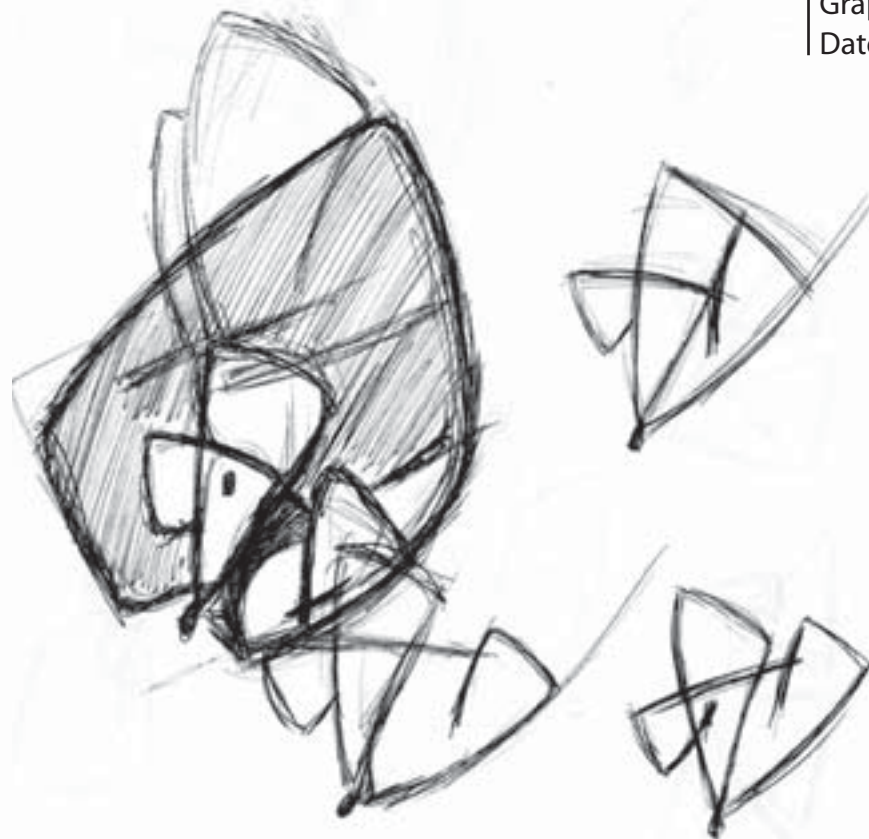

Logotype

Client : Souris Kiclic
Graphisme : Patrick Becker
Date : 29/04/2008

Recherche

La réflexion commence par l'écoute des souhaits du client. Les idées commencent à se bousculer dans la tête, il est alors temps de prendre un crayon afin de mettre tout cela sur papier.

La recherche débute par des ébauches du pictogramme d'une souris en liaison avec le monde informatique (l'orientation s'est rapidement portée sur l'animal et un écran, avec l'abandon de la souris informatique).

Logotype

Client : Souris Kiclic
Graphisme : Patrick Becker
Date : 29/04/2008

Sélection

La souris se positionnera devant un écran "en perspective". Cette mise en place des éléments et la forme générale validées, on passe à la réalisation vectorielle sous Adobe Illustrator.

La couleur fait son apparition avec le bleu ciel du remplissage de la forme écran (couleur du thème de la technologie) puis c'est au tour de la typographie de s'appliquer (pour former un ensemble cohérent). Cette dernière s'affinera au niveau de ces contours dans les diverses étapes du développement (tendance à la simplification et à l'arrondissement des embouts). L'écriture et le pictogramme pourront cohabiter ensemble ou exister séparément.