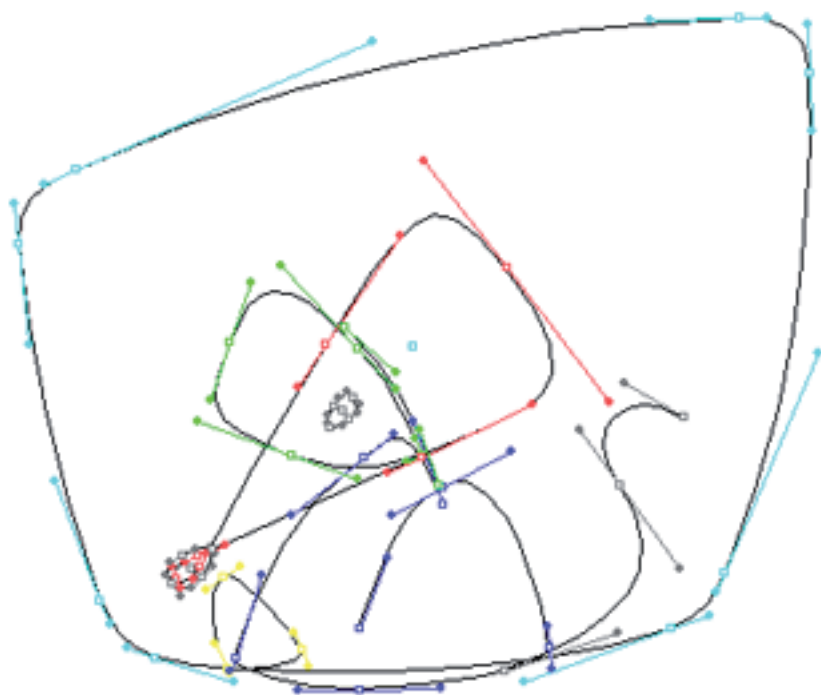

La recherche débute par des ébauches du pictogramme d'une souris en liaison avec le monde informatique (l'orientation s'est rapidement portée sur l'animal et un écran, avec l'abandon de la souris informatique).

Logotype

Client : Souris Kiclic
Graphisme : Patrick Becker
Date : 29/04/2008

Sélection

La souris se positionnera devant un écran "en perspective". Cette mise en place des éléments et la forme générale validées, on passe à la réalisation vectorielle sous Adobe Illustrator.