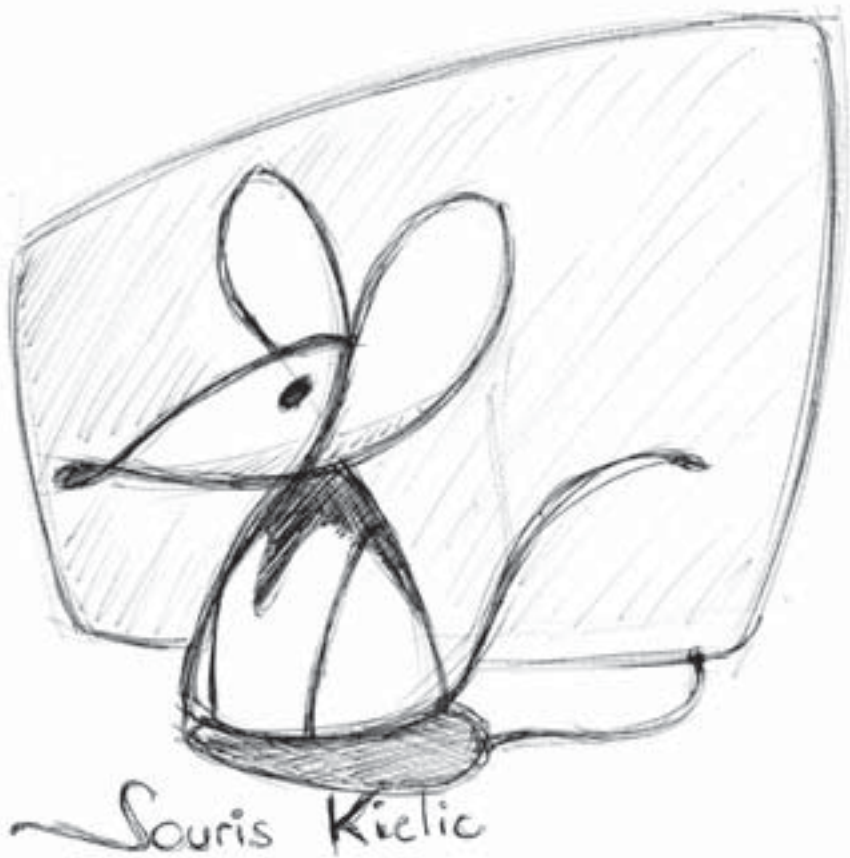

Logotype

Client : Souris Kiclic
Graphisme : Patrick Becker
Date : 29/04/2008

Recherche

La réflexion commence par l'écoute des souhaits du client. Les idées commencent à se bousculer dans la tête, il est alors temps de prendre un crayon afin de mettre tout cela sur papier.

La recherche débute par des ébauches du pictogramme d'une souris en liaison avec le monde informatique (l'orientation s'est rapidement portée sur l'animal et un écran, avec l'abandon de la souris informatique).

Logotype

Client : Souris Kiclic
Graphisme : Patrick Becker
Date : 29/04/2008

Sélection

La souris se positionnera devant un écran "en perspective". Cette mise en place des éléments et la forme générale validées, on passe à la réalisation vectorielle sous Adobe Illustrator.